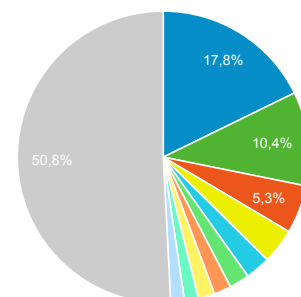

Страницы

Все пользователи
Просмотры страниц: 100,00 %

1 янв. 2019 г. - 28 февр. 2019 г.

Статистика

Просмотры страниц

Название страницы	Просмотры страниц	Просмотры страниц
	30 859 % от общего количества: 100,00 % (30 859)	30 859 % от общего количества: 100,00 % (30 859)
1. Visit-kaliningrad.ru — Всё о Калининграде и Калининградской области.	5 481	17,76 %
2. Календарь событий 2019	3 213	10,41 %
3. Чем заняться	1 650	5,35 %
4. Афиша	1 199	3,89 %
5. Расписание рождественских богослужений в храмах г. Калининграда	852	2,76 %
6. О центре	688	2,23 %
7. ТУРИЗМ ДЛЯ ПРОФЕССИОНАЛОВ	587	1,90 %
8. Новогодние праздники в Калининградской области	564	1,83 %
9. Что поесть	475	1,54 %
10. Где остановиться	470	1,52 %
11. Результаты поиска	425	1,38 %
12. Магазины марципана	389	1,26 %
13. Брошюры с полезной информацией — Калининград и Калининградская область	386	1,25 %
14. Как добраться	327	1,06 %
15. На пароме	306	0,99 %
16. 404 Страница не найдена	275	0,89 %
17. Настоящий Калининградец!	275	0,89 %
18. What to do	267	0,87 %

Распределение данных:
Просмотры страниц