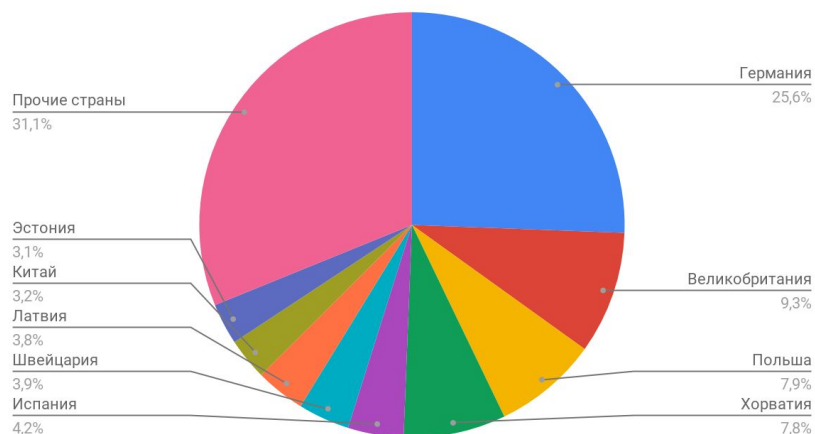

Посетители Регионального информационного центра туризма за 2018 год

В 2018 году сотрудниками Регионального информационного центра туризма были проведены консультации для **24 694** посетителей (данная сумма включает статистику посещения офиса инфоцентра иностранными (4752 консультации) и российскими гражданами (10130 консультаций), статистику запросов, полученных удалённо через сервисы электронной почты и социальных сетей (712 консультаций) и консультаций по телефону (1100 консультаций), а также количество консультаций через стойки волонтеров (8000 консультаций).

Сотрудниками Информационного центра туризма были обработаны **57 644** запроса в ходе консультаций, среди них запросы на карту города (30000 запросов); туристические маршруты (10900 запросов); афиша культурных событий города и области, культурный досуг, билеты (4994 запроса); Информация о Калининграде, области, достопримечательностях, буклеты, брошюры (3912 запросов); экскурсионное обслуживание (9494 запроса) и другие.

Статистика посещений Информационного центра туризма Калининградской области. 2018 год

Иностранные граждане

Страна	Кол-во посетителей	% от числа иностранных посетителей	% от общего числа посетителей
Германия	1216	25,59%	4,92%
Великобритания	443	9,32%	1,79%
Польша	377	7,93%	1,53%
Хорватия	370	7,79%	1,50%
Испания	201	4,23%	0,81%
Швейцария	186	3,91%	0,75%
Латвия	179	3,77%	0,72%
Китай	151	3,18%	0,61%
Эстония	149	3,14%	0,60%
Прочие страны	1480	31,14%	5,99%
Итого	4752		19,24%