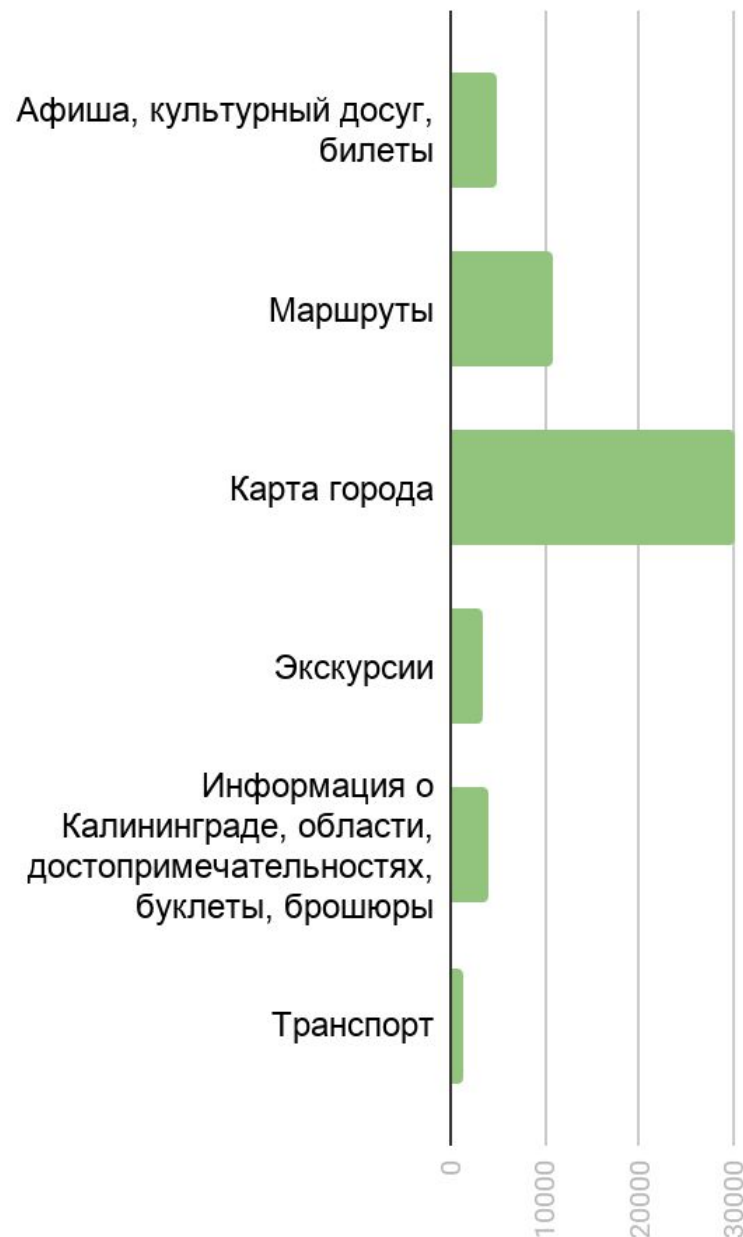

Сотрудниками Информационного центра туризма были обработаны **57 644** запроса в ходе консультаций, среди них запросы на карту города (30000 запросов); туристические маршруты (10900 запросов); афиша культурных событий города и области, культурный досуг, билеты (4994 запроса); Информация о Калининграде, области, достопримечательностях, буклеты, брошюры (3912 запросов); экскурсионное обслуживание (9494 запроса) и другие.

Статистика посещений Информационного центра туризма Калининградской области. 2018 год

Иностранные граждане

Страна	Кол-во посетителей	% от числа иностранных посетителей	% от общего числа посетителей
Германия	1216	25,59%	4,92%
Великобритания	443	9,32%	1,79%
Польша	377	7,93%	1,53%
Хорватия	370	7,79%	1,50%
Испания	201	4,23%	0,81%
Швейцария	186	3,91%	0,75%
Латвия	179	3,77%	0,72%
Китай	151	3,18%	0,61%
Эстония	149	3,14%	0,60%
Прочие страны	1480	31,14%	5,99%
Итого	4752		19,24%

Российские граждане

Города РФ	Кол-во посетителей	% от числа посетителей из РФ	% от общего числа посетителей
Москва, область	3950	38,99%	16,00%
Калининград и Калининградская область	3750	37,02%	15,19%
Санкт-Петербург	1091	10,77%	4,42%
Екатеринбург	124	1,22%	0,50%
Архангельск	112	1,11%	0,45%
Владивосток	107	1,06%	0,43%
Пермь	98	0,97%	0,40%
Прочие города	898	8,86%	3,64%
Итого	10130		41,02%

Статистика посещений сайта visit-kaliningrad.ru 2018

Обзор аудитории

Все пользователи
Пользователи: 100,00 %

1 янв. 2018 г. - 31 дек. 2018 г.

Обзор

Пользователи

1 200

Пользователи