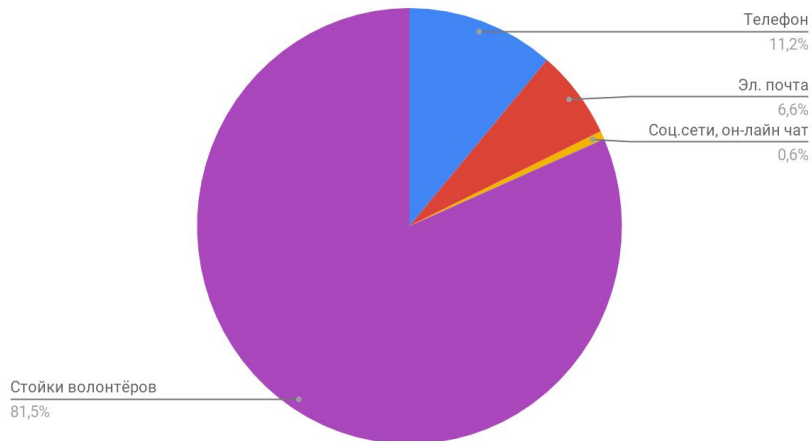

Дистанционные запросы

Дистанционные запросы			
Телефон	1100		4,45%
Эл. почта	650		2,63%
Соц.сети, он-лайн чат	60		0,24%
Почта	2		0,01%
Стойки волонтеров	8000		32,40%
Итого	9812