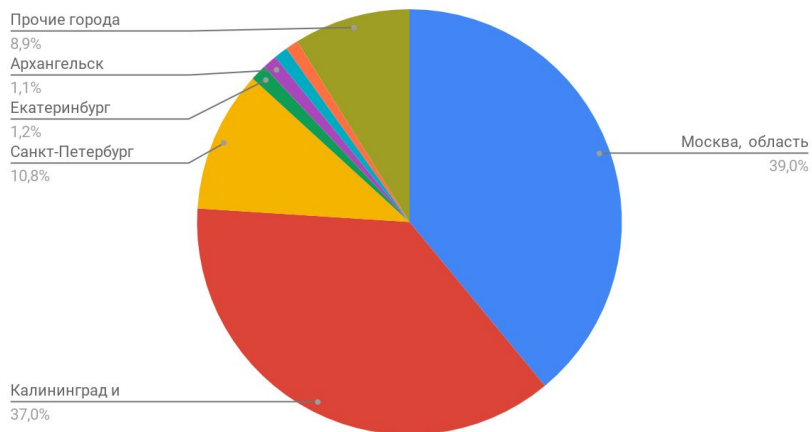

Российские граждане

Города РФ	Кол-во посетителей	% от числа посетителей из РФ	% от общего числа посетителей
Москва, область	3950	38,99%	16,00%
Калининград и Калининградская область	3750	37,02%	15,19%
Санкт-Петербург	1091	10,77%	4,42%
Екатеринбург	124	1,22%	0,50%
Архангельск	112	1,11%	0,45%
Владивосток	107	1,06%	0,43%
Пермь	98	0,97%	0,40%
Прочие города	898	8,86%	3,64%
Итого	10130		41,02%