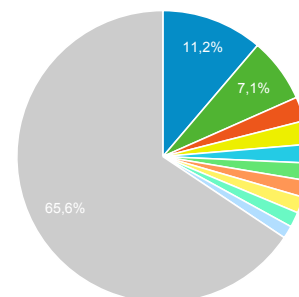

Название страницы	Просмотры страниц	Просмотры страниц
	79 553 % от общего количества: 100,00 % (79 553)	79 553 % от общего количества: 100,00 % (79 553)
1. РИТЦ Калининградской области — Все о Калининграде и Калининградской области!	8 930	11,23 %
2. Афиша Калининградской области — РИТЦ Калининградской области	5 686	7,15 %
3. Visit-Kaliningrad.ru - Tourist Information Kaliningrad, Russia - Maps, attractions, events in Kaliningrad, Russia	2 128	2,67 %
4. Visit-Kaliningrad.ru - Tourist Information Kaliningrad, Russia - Attractions	2 076	2,61 %
5. Visit-Kaliningrad.ru - Tourist Information Kaliningrad, Russia - Coming to Kaliningrad	1 636	2,06 %
6. Места в Калининграде и области — РИТЦ Калининградской области	1 538	1,93 %
7. Схемы ограничения движения транспорта и движения пешеходов к «Стадиону Калининград» 12.05.2018 — РИТЦ Калининградской области	1 468	1,85 %
8. Visit-Kaliningrad.ru - Tourist Information Kaliningrad, Russia - Что посмотреть	1 427	1,79 %
9. Visit-kaliningrad.ru — Всё о Калининграде и	1 338	1,68 %

Распределение данных:
Просмотры страниц