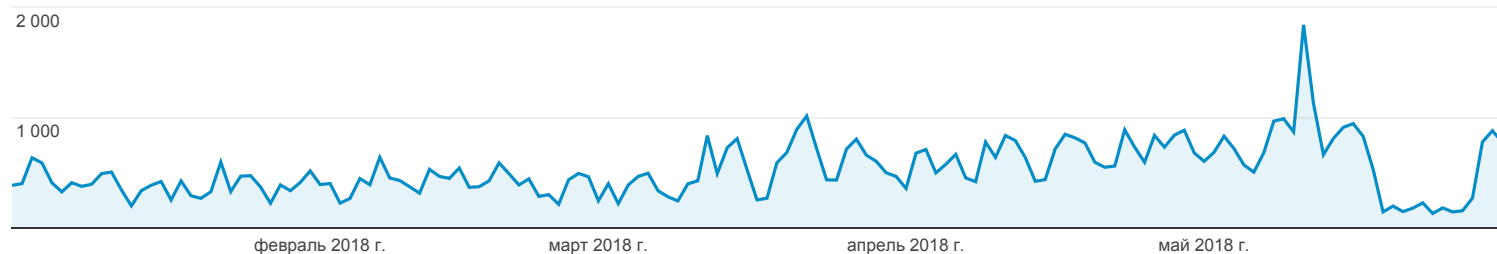

Страницы

Все пользователи
Просмотры страниц: 100,00 %

1 янв. 2018 г. - 31 мая 2018 г.

Статистика

Просмотры страниц

Название страницы	Просмотры страниц	Просмотры страниц
	79 553 % от общего количества: 100,00 % (79 553)	79 553 % от общего количества: 100,00 % (79 553)
1. РИТЦ Калининградской области — Все о Калининграде и Калининградской области!	8 930	11,23 %
2. Афиша Калининградской области — РИТЦ Калининградской области	5 686	7,15 %
3. Visit-Kaliningrad.ru - Tourist Information Kaliningrad, Russia - Maps, attractions, events in Kaliningrad, Russia	2 128	2,67 %
4. Visit-Kaliningrad.ru - Tourist Information Kaliningrad, Russia - Attractions	2 076	2,61 %
5. Visit-Kaliningrad.ru - Tourist Information Kaliningrad, Russia - Coming to Kaliningrad	1 636	2,06 %
6. Места в Калининграде и области — РИТЦ Калининградской области	1 538	1,93 %
7. Схемы ограничения движения транспорта и движения пешеходов к «Стадиону Калининград» 12.05.2018 — РИТЦ Калининградской области	1 468	1,85 %
8. Visit-Kaliningrad.ru - Tourist Information Kaliningrad, Russia - Что посмотреть	1 427	1,79 %
9. Visit-kaliningrad.ru — Всё о Калининграде и	1 338	1,68 %