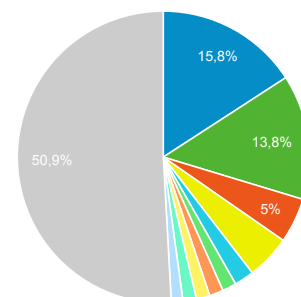

Страницы

Все пользователи
Просмотры страниц: 100,00 %

1 янв. 2019 г. - 30 апр. 2019 г.

Статистика

Просмотры страниц

февраль 2019 г.

март 2019 г.

апрель 2019 г.

Название страницы	Просмотры страниц	Просмотры страниц
	74 605 % от общего количества: 100,00 % (74 605)	74 605 % от общего количества: 100,00 % (74 605)
1. Visit-kaliningrad.ru — Всё о Калининграде и Калининградской области.	11 820	15,84 %
2. Календарь событий 2019	10 321	13,83 %
3. Чем заняться	3 719	4,98 %
4. Афиша	3 658	4,90 %
5. О центре	1 632	2,19 %
6. Брошюры с полезной информацией — Калининград и Калининградская область	1 158	1,55 %
7. ТУРИЗМ ДЛЯ ПРОФЕССИОНАЛОВ	1 157	1,55 %
8. Что поесть	1 115	1,49 %
9. Магазины марципана	1 107	1,48 %
10. Забронировать экскурсию	960	1,29 %
11. Где остановиться	930	1,25 %
12. Расписание рождественских богослужений в храмах г. Калининграда	882	1,18 %
13. Программа праздника "День селедки 2019"	832	1,12 %
14. ФЕСТИВАЛЬ ГИГАНТСКИХ КИТАЙСКИХ ФОНАРЕЙ	811	1,09 %
15. Как добраться	776	1,04 %
16. Результаты поиска	642	0,86 %
17. Карта гостя Калининграда	618	0,83 %
18. Новогодние праздники в	527	0,71 %

Распределение данных:
Просмотры страниц